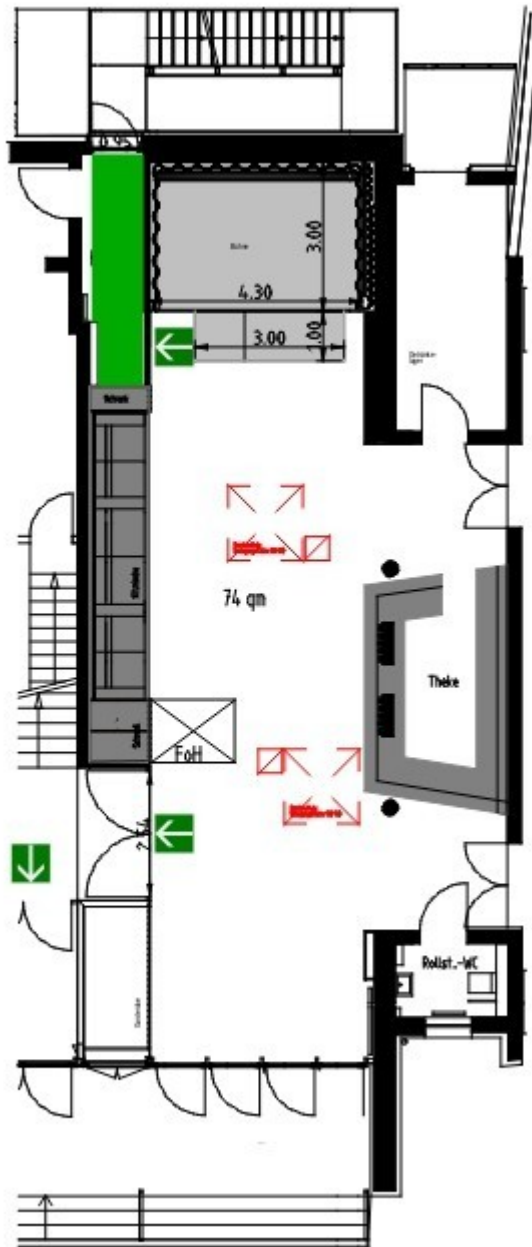

Technische Informationen – Club - Licht

Venue Information – small Venue - Lighting

Lampen/Lamps

TEC Forma PC 650 W	4x
Litecraft AT60 ZoomLED	8x
Pinspot	6x
Coemar Solar 300/500W	2x

Lichtpult/Lighting Desk

MA Lightcommander II 24/6
 Zero88 Jester
 Grand MA1 Ultralight
 Chamsys MQ80

Haze & Fog

Stairville Hz-200 Compact Hazer	1x
---------------------------------	----

Beamer

NEC NP500G, 3000/2400 ANSI Lumen

Plan

Größere Version auf Anfrage / big Version on demand

Unter den Linden 23
72762 Reutlingen

Bestuhlungsvariante 090-1

Erdgeschoss, Foyer

unbestuhlt mit FohI
Bühnenerweiterung 1m

148 Stehplätze
7 Sitzplätze auf Sofa
gesamt 155 Plätze
davon 2 Rollstuhlgerecht

Maßstab 1:100

Planverfasser:
Dirk Albeck, FK VA-Technik,
Techn. Leiter franz.K
08.06.2015